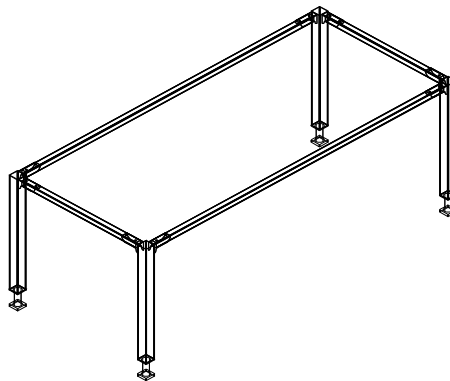

Tische

Quadrat 50 RMQ

Inhaltsverzeichnis

RMQ

RMQ	Seite
Standard	
Vierkantrohrgestelltisch mit Tiefe 60 cm	RMQ 1
Vierkantrohrgestelltisch mit Tiefe 80 und 100 cm	RMQ 2
Freiformtische	
Freiformtische 1 - 7	RMQ 3
Freiformtische 8 - 11	RMQ 4
Sondertische	RMQ 5
Bildschirmtische 1 - 4	RMQ 5
Ansatzelemente	RMQ 6
Verkettungselemente	RMQ 8
Sichtblenden	RMQ 9
Konferenztische	RMQ 10
Zubehör	RMQ 11

Produktbeschreibung Quadrat 50 RMQ

RMQ

Tischplatte : - 2,5 cm melaminharzbeschichtete E1 Spanplatte mit 2 mm Kunststoffumleimer

- Gestell :
- Vierkantrohr 5 x 5 cm (Füße einzeln höhenverstellbar von 68 - 82 cm serienmäßig auf H= 72 cm eingestellt)
 - Zargen 3,0 x 2,8 x 0,2 cm
 - alle Stahlteile sind pulverbeschichtet in den Standardfarben erhältlich (Sonderfarben auf Anfrage)
 - Höhenversteller schwarz ähnlich RAL 9011
 - Elektrifizierung horizontal und vertikal möglich

Beschreibung :	B	T	H	Bestell-Nr.:	Preis :	Abbildung
Vierkantrohrgestell Tiefe 60 (Gestelltiefe 60)	60	60	68-82	RMQ 60 RMQ 61 [RZ] RMQ 62 [LZ]		
	80	60	68-82	RMQ 80 RMQ 81 [RZ] RMQ 82 [LZ]		
	100	60	68-82	RMQ 130 RMQ 131 [RZ] RMQ 132 [LZ]		
	120	60	68-82	RMQ 300 RMQ 311 [RZ] RMQ 312 [LZ]		
	140	60	68-82	RMQ 430 RMQ 431 [RZ] RMQ 432 [LZ]		
	160	60	68-82	RMQ 500 RMQ 511 [RZ] RMQ 512 [LZ]		
	180	60	68-82	RMQ 750 RMQ 751 [RZ] RMQ 752 [LZ]		
	200	60	68-82	RMQ 850 RMQ 851 [RZ] RMQ 852 [LZ]		