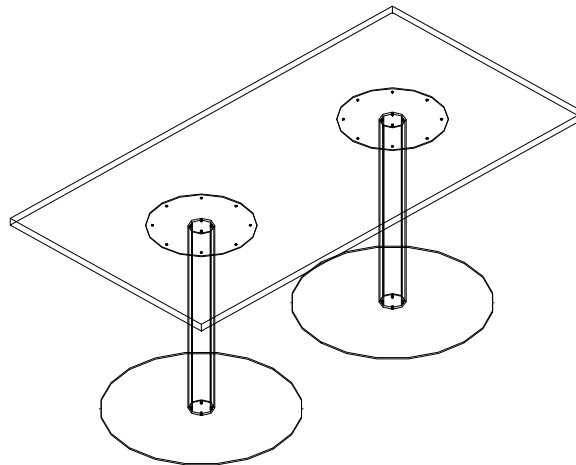

## Säulentische

**Inhaltsverzeichnis****SF****SF**

Seite

**Tellersäulentische**

Tische auf Tellersäulen

SF 1

Konferenztische auf Tellersäulen

SF 1

**Zubehör**

SF 2

**Produktbeschreibung Säulentische SF****SF**

Tischplatte : - 2,5 cm melaminharzbeschichtete E1 Spanplatte mit 2 mm Kunststoffumleimer

Gestell : - Säule Ø 6 cm, Tischhöhe auf 72 cm

- alle Stahlteile sind pulverbeschichtet in den Standardfarben erhältlich (Sonderfarben auf Anfrage)

## Tische u. Konferenztische auf Tellersäulen

SF

Beschreibung :	B	T	H	Bestell-Nr.:	Preis :	Abbildung	
<b>Vollkreistische</b> Fußteller Ø48,5cm bis Tisch Ø80	60 70 80		72	SF ST381 SF ST391 SF ST410			
Fußteller Ø60cm ab TischØ90	100			SF ST510			
Fußteller Ø79cm ab TischØ120	120			SF ST610			
<b>Konferenztische A</b> Fußteller Ø 60cm	160 180 200	80	72	SF C600 A SF C700 A SF C800 A			
	160 180 200	90	72	SF C600 1A SF C700 1A SF C800 1A			
	160 180 200	100	72	SF C600 0A SF C700 0A SF C800 0A			
<b>Konferenztische C</b> Fußteller Ø 60cm	200 220 240	80	72	SF C800 C SF C900 C SF C950 C			
	200 220 240	90	72	SF C800 1C SF C900 1C SF C950 1C			
	200 220 240	100	72	SF C800 0C SF C900 0C SF C950 0C			
<b>Konferenztische D</b> Tiefe 90/110/90 Fußteller Ø 60cm	180 200 220	110	72	SF C700 11D SF C800 11D SF C900 11D			
<b>Konferenztische E</b> Fußteller Ø 60cm	180 200 220	110	72	SF C700 11E SF C800 11E SF C900 11E			
<b>Stehtisch</b> Fußteller Ø 48.5cm	80	110		SF ST410H			

Beschreibung :	B	T	H	Bestell-Nr.:	Preis :	Abbildung
<b>Tellersäule</b>  Fußteller Ø 48,5 cm	Ø 48,5		69	<b>Z 320</b>		
	Ø 48,5		107	<b>Z 320 H</b>		
<b>Tellersäule</b>  Fußteller Ø 60,0 cm	Ø 60		69	<b>Z 310</b>		
<b>Tellersäule</b>  Fußteller Ø 79 cm	Ø 79		69	<b>Z 330</b>		