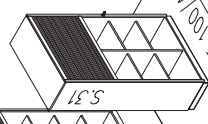

Schranksystem Ximio

Prospektschränke