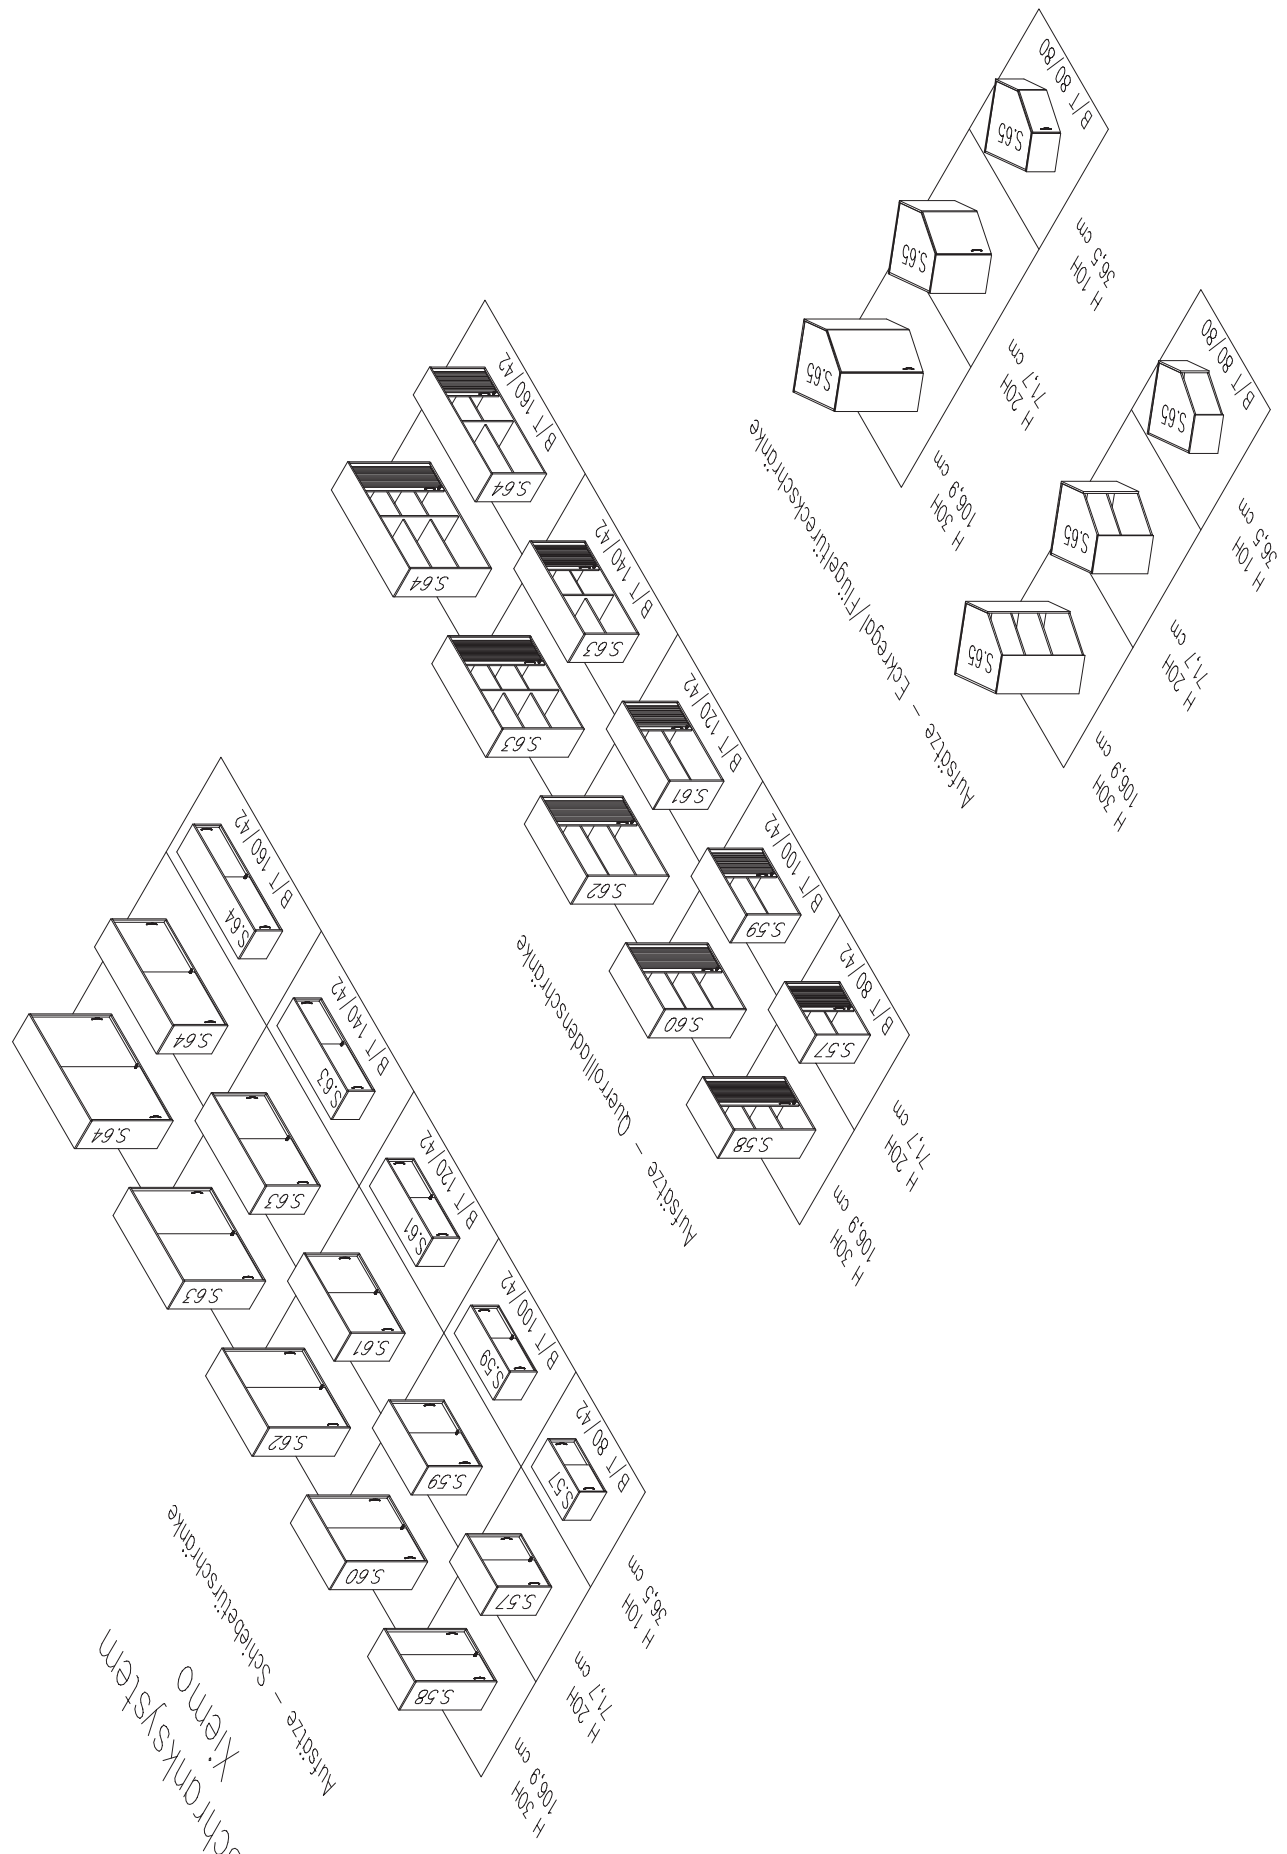

Schranksystem
 Xieno
 Querrollendenschürke

Schranksystem Ximio

Prospektschränke

Fügetürschränke

Eckregale

H 604
B/T 80/80
222,1 cm

H 504
B/T 80/80
187,5 cm

H 404
B/T 80/80
152,3 cm

H 404
B/T 80/80
152,3 cm

H 204
B/T 80/80
78,1 cm

H 204
B/T 80/80
78,1 cm

H 504
B/T 80/80
187,5 cm

H 404
B/T 80/80
152,3 cm

H 404
B/T 80/80
152,3 cm

H 204
B/T 80/80
78,1 cm

H 204
B/T 80/80
78,1 cm

H 604
B/T 80/80
222,1 cm

H 504
B/T 80/80
187,5 cm

H 404
B/T 80/80
152,3 cm

H 404
B/T 80/80
152,3 cm

H 204
B/T 80/80
78,1 cm

H 204
B/T 80/80
78,1 cm

Schranksystem
Xlomo

Ausätze - Regale

Ausätze - Fügturschränke

Schranksystem
Ximmo

Aufsätze – Schreibtischdränke

Schranksystem
Xieno
Anstellmöbel für Tische – Regale