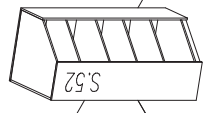

Fügetürschränke