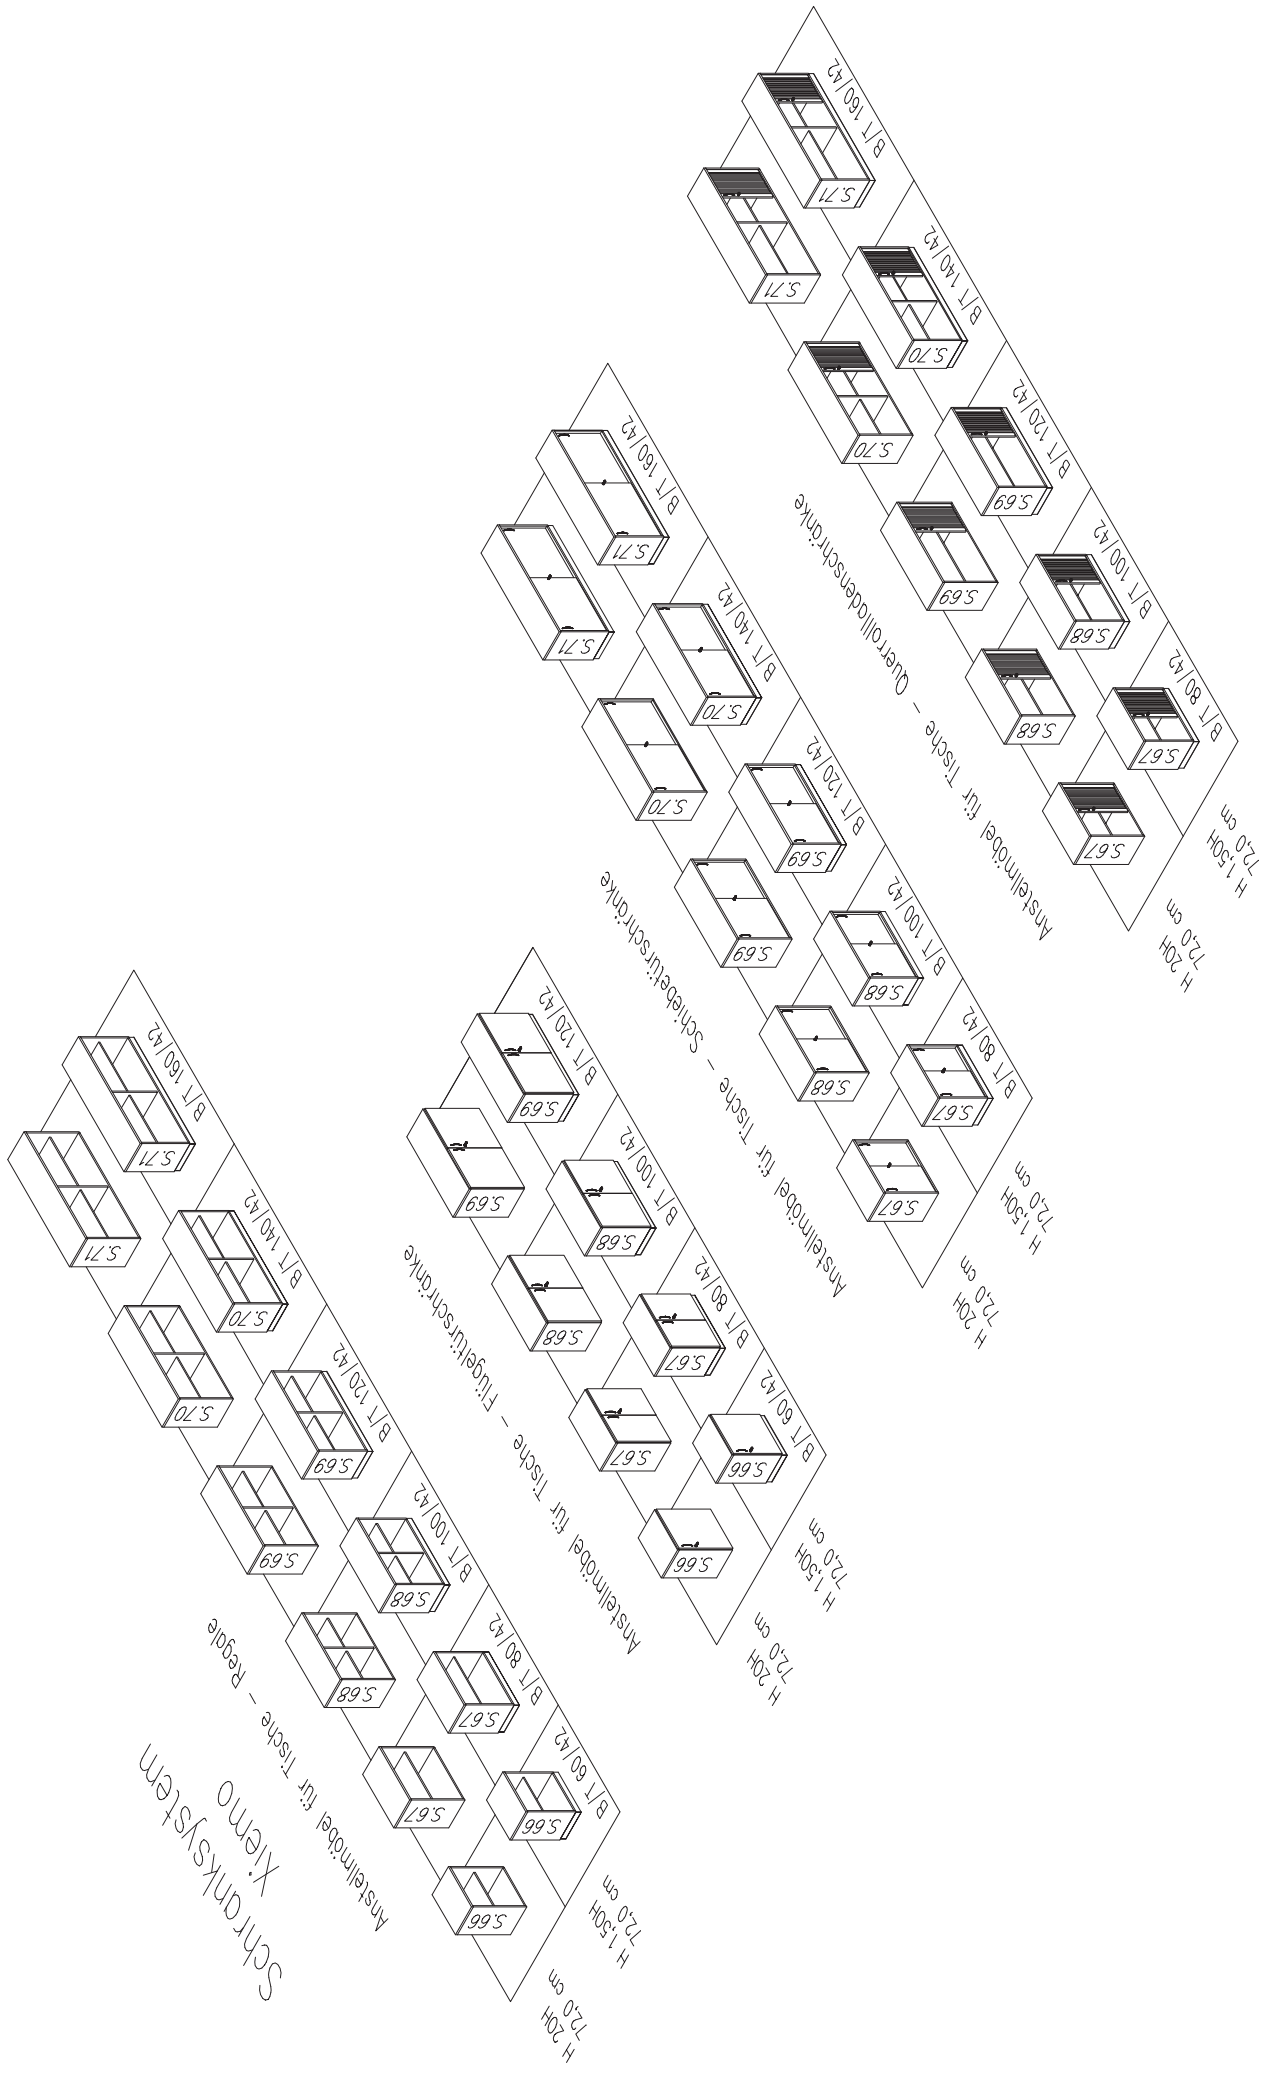

Schranksystem
Xieno
Anstellmöbel für Tische – Regale