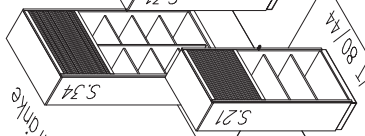

Schranksystem Ximio

Prospektschränke