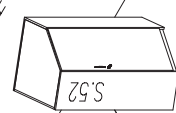

Schranksystem Ximio

Prospektschränke

Fügetürschränke

Eckregale

H 604
B/T 80/80
222,1 cm

H 504
B/T 80/80
187,5 cm

H 404
B/T 80/80
152,3 cm

H 404
B/T 80/80
152,3 cm

H 204
B/T 80/80
78,1 cm

H 204
B/T 80/80
78,1 cm

H 504
B/T 80/80
187,5 cm

H 404
B/T 80/80
152,3 cm

H 404
B/T 80/80
152,3 cm

H 204
B/T 80/80
78,1 cm

H 204
B/T 80/80
78,1 cm

H 604
B/T 80/80
222,1 cm

H 504
B/T 80/80
187,5 cm

H 404
B/T 80/80
152,3 cm

H 404
B/T 80/80
152,3 cm

H 204
B/T 80/80
78,1 cm

H 204
B/T 80/80
78,1 cm