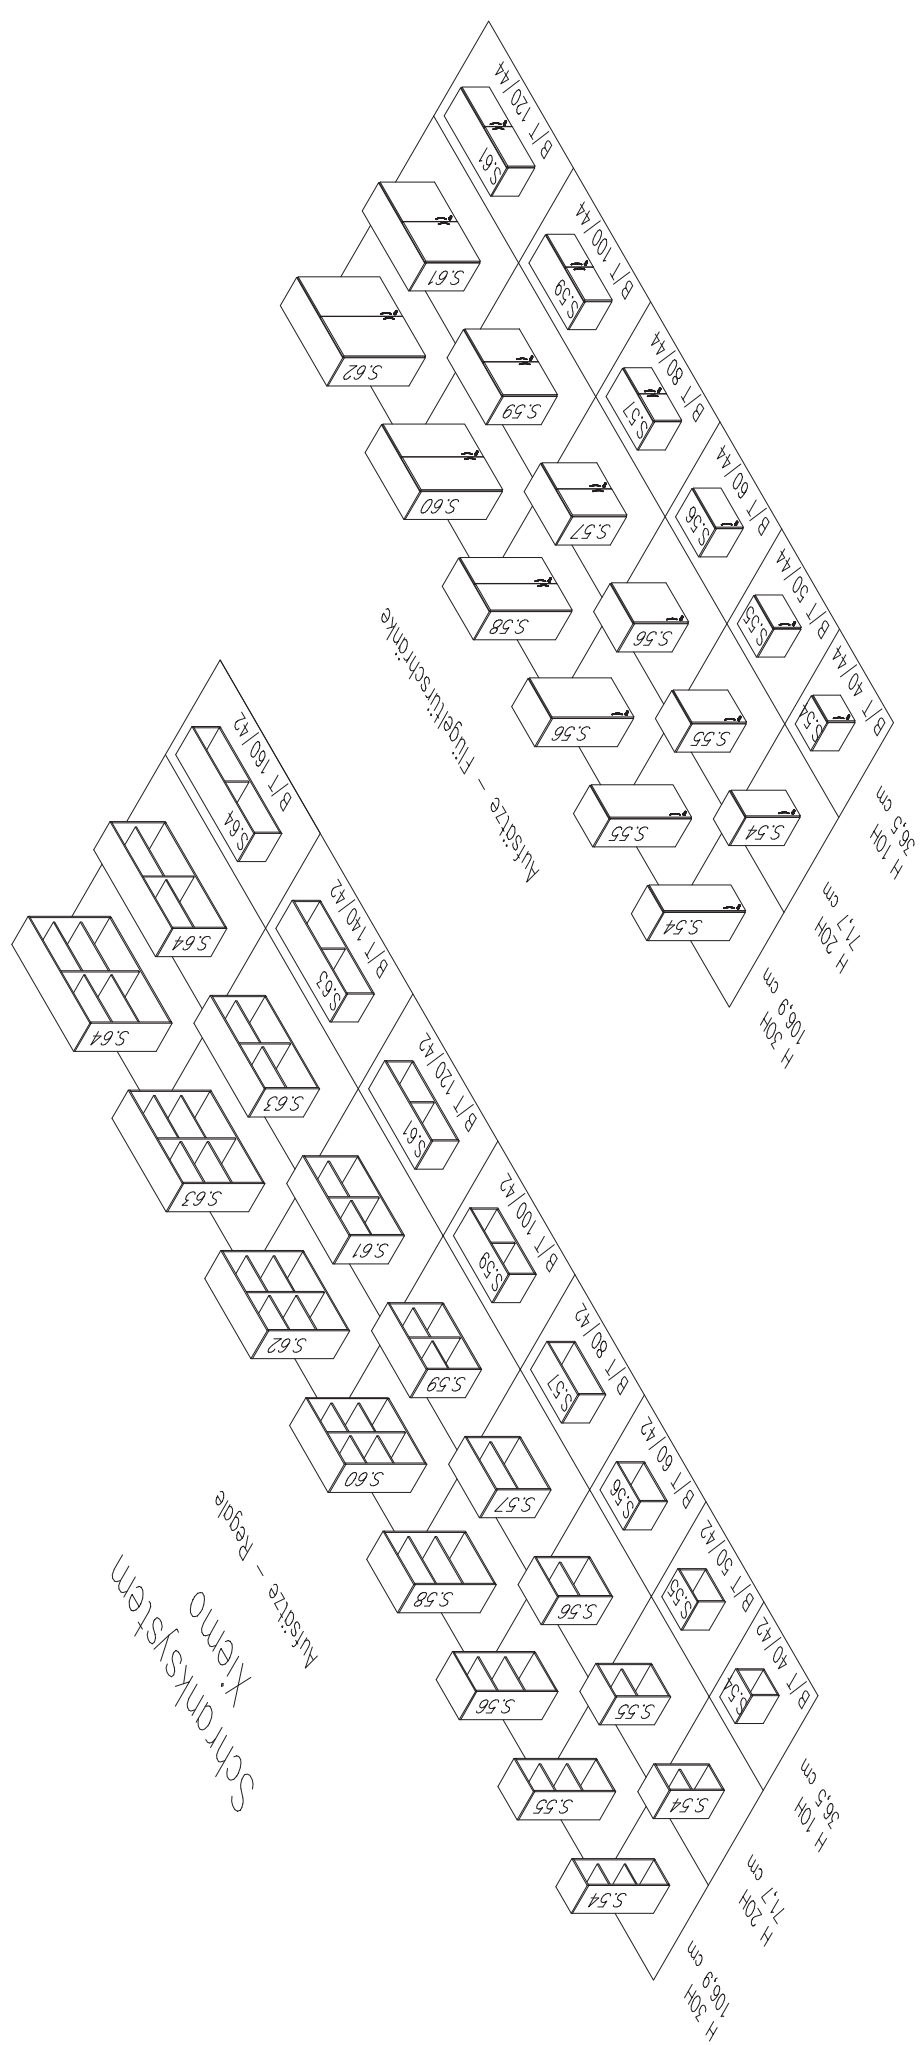

Schranksystem
 Xieno
 Querrollendenschürke

Schranksystem Ximio

Prospektschränke

Fügetürschränke

Eckregale

H 604
B/T 80/80
222,1 cm

H 504
B/T 80/80
187,5 cm

H 404
B/T 80/80
152,3 cm

H 404
B/T 80/80
152,3 cm

H 204
B/T 80/80
78,1 cm

H 204
B/T 80/80
78,1 cm

H 504
B/T 80/80
187,5 cm

H 404
B/T 80/80
152,3 cm

H 404
B/T 80/80
152,3 cm

H 204
B/T 80/80
78,1 cm

H 204
B/T 80/80
78,1 cm

H 604
B/T 80/80
222,1 cm

H 504
B/T 80/80
187,5 cm

H 404
B/T 80/80
152,3 cm

H 404
B/T 80/80
152,3 cm

H 204
B/T 80/80
78,1 cm

H 204
B/T 80/80
78,1 cm

Schranksystem
Xlomo

Ausätze - Regale

Ausätze - Fügturschränke

Schranksystem
Ximmo

Aufsätze – Schreibtischdränke

Schranksystem
Xieno
Anstellmöbel für Tische – Regale