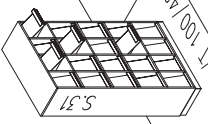

Schranksystem Ximio

Prospektschränke