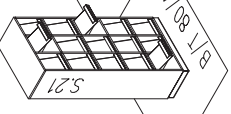

Schranksystem Ximio

Prospektschränke