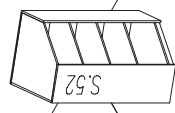

Fügetürschränke