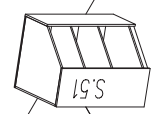

Fügetürschränke