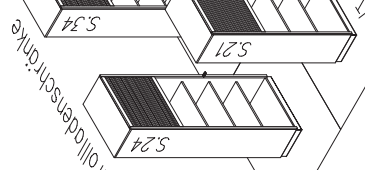

Schranksystem Ximio

Prospektschränke

Fügetürschränke