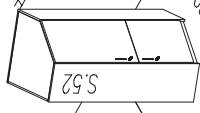

Fügetürschränke