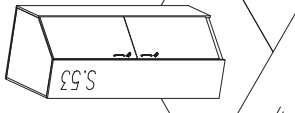

Fügetürschränke