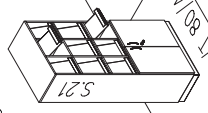

Schranksystem Ximio

Prospektschränke