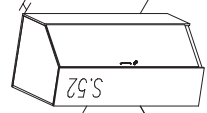

Schranksystem Ximio

Prospektschränke

Fügetürschränke

Eckregale

H 604
B/T 80/80
222,1 cm

H 504
B/T 80/80
187,5 cm

H 404
B/T 80/80
152,3 cm

H 404
B/T 80/80
152,3 cm

H 204
B/T 80/80
78,1 cm

H 204
B/T 80/80
78,1 cm

H 504
B/T 80/80
187,5 cm

H 404
B/T 80/80
152,3 cm

H 404
B/T 80/80
152,3 cm

H 204
B/T 80/80
78,1 cm

H 204
B/T 80/80
78,1 cm

H 604
B/T 80/80
222,1 cm

H 504
B/T 80/80
187,5 cm

H 404
B/T 80/80
152,3 cm

H 404
B/T 80/80
152,3 cm

H 204
B/T 80/80
78,1 cm

H 204
B/T 80/80
78,1 cm